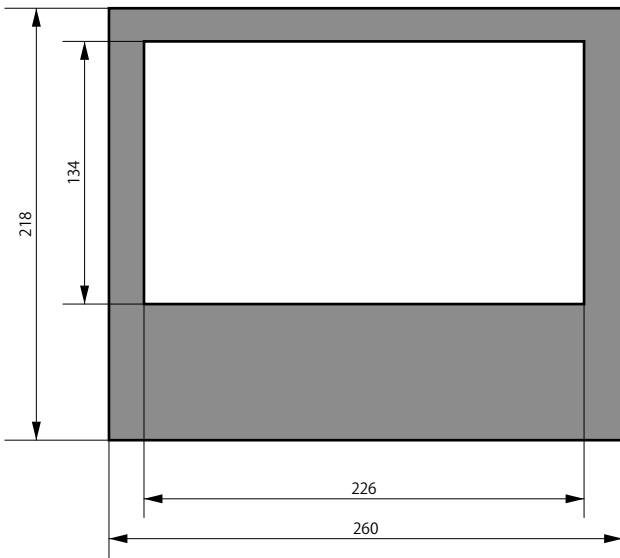

～ディスプレイとモニターの融合～ 透明ディスプレイ
 TRANSPARENT SCREEN MONITOR for POP

設置イメージ

SPECIFICATION

	TSM-700	TSM-1020	TSM-2200
画面サイズ	7インチ	10.2インチ	22インチ
画素数	800×480	800×480	1920×1080
コントラスト比	500:1	300:1	1000:1
ディスプレイ領域	158(W)×87(H)mm	226(W)×134(H)mm	468(W)×259(H)mm
視野角	70/70/50/70	65/65/45/65	85/85/80/80
本体サイズ	182(W)×120(H)×9(D)mm	260(W)×218(H)×15(D)mm	528(W)×382(H)×21(D)mm
メディアプレーヤー	モジュール付属	モジュール付属	-----
再生フォーマット	MPEG1、MPEG2、JPEG、MP3	MPEG1、MPEG2、JPEG、MP3	-----
再生対応カード	SDカード	SDカード	-----
外部入力	無し	無し	HDMI端子
スピーカー	2W+2W ステレオ	2W+2W ステレオ	2W+2W ステレオ
電源	DC12V	DC12V	DC12V

※本機の仕様および外観は改良の為、予告なく変更になる場合があります。

TSM シリーズ サイズ図面

TSM-700 (7 インチ)

表面

裏面

TSM-1020 (10.2 インチ)

表面

裏面

TSM-2200 (22 インチ)

表面

裏面