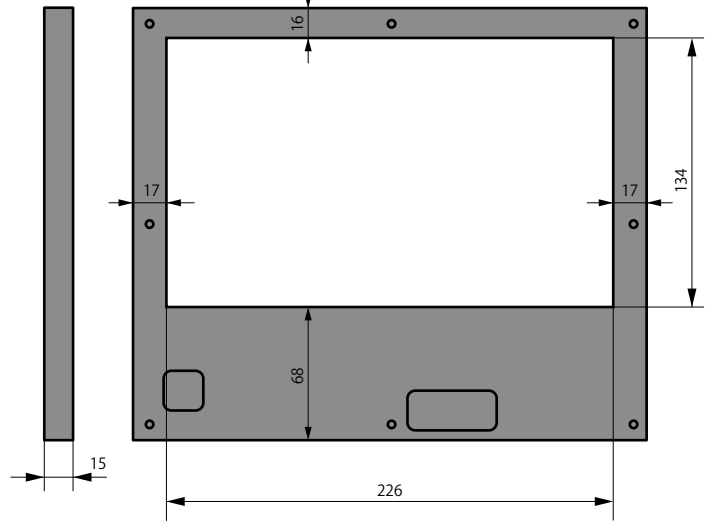

～ディスプレイとモニターの融合～ 透明ディスプレイ
 TRANSPARENT SCREEN MONITOR for POP

設置イメージ

SPECIFICATION

	TSM-700	TSM-1020	TSM-2200
画面サイズ	7インチ	10.2インチ	22インチ
画素数	800×480	800×480	1920×1080
コントラスト比	500:1	300:1	1000:1
ディスプレイ領域	158(W)×87(H)mm	226(W)×134(H)mm	468(W)×259(H)mm
視野角	70/70/50/70	65/65/45/65	85/85/80/80
本体サイズ	182(W)×120(H)×9(D)mm	260(W)×218(H)×15(D)mm	528(W)×382(H)×21(D)mm
メディアプレーヤー	モジュール付属	モジュール付属	-----
再生フォーマット	MPEG1、MPEG2、JPEG、MP3	MPEG1、MPEG2、JPEG、MP3	-----
再生対応カード	SDカード	SDカード	-----
外部入力	無し	無し	HDMI端子
スピーカー	2W+2W ステレオ	2W+2W ステレオ	2W+2W ステレオ
電源	DC12V	DC12V	DC12V

※本機の仕様および外観は改良の為、予告なく変更になる場合があります。

TSM シリーズ サイズ図面

TSM-700 (7 インチ)

表面

裏面

TSM-1020 (10.2 インチ)

表面

裏面

TSM-2200 (22 インチ)

表面

裏面