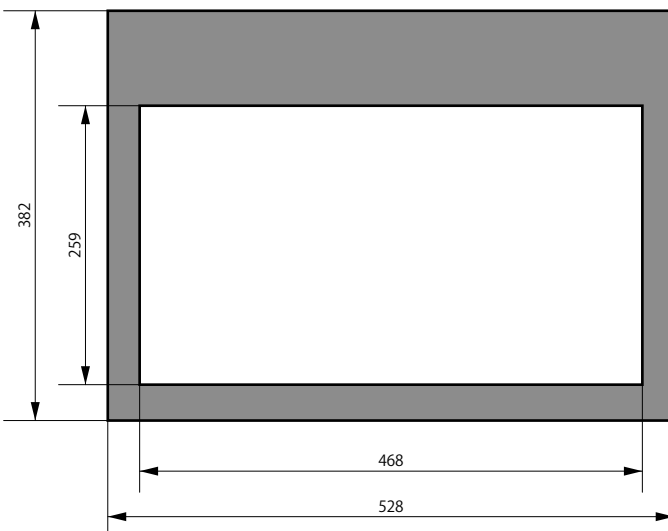

～ディスプレイとモニターの融合～ 透明ディスプレイ
 TRANSPARENT SCREEN MONITOR for POP

設置イメージ

SPECIFICATION

	TSM-700	TSM-1020	TSM-2200
画面サイズ	7インチ	10.2インチ	22インチ
画素数	800×480	800×480	1920×1080
コントラスト比	500:1	300:1	1000:1
ディスプレイ領域	158(W)×87(H)mm	226(W)×134(H)mm	468(W)×259(H)mm
視野角	70/70/50/70	65/65/45/65	85/85/80/80
本体サイズ	182(W)×120(H)×9(D)mm	260(W)×218(H)×15(D)mm	528(W)×382(H)×21(D)mm
メディアプレーヤー	モジュール付属	モジュール付属	-----
再生フォーマット	MPEG1、MPEG2、JPEG、MP3	MPEG1、MPEG2、JPEG、MP3	-----
再生対応カード	SDカード	SDカード	-----
外部入力	無し	無し	HDMI端子
スピーカー	2W+2W ステレオ	2W+2W ステレオ	2W+2W ステレオ
電源	DC12V	DC12V	DC12V

※本機の仕様および外観は改良の為、予告なく変更になる場合があります。

TSM シリーズ サイズ図面

TSM-700 (7 インチ)

表面

裏面

TSM-1020 (10.2 インチ)

表面

裏面

TSM-2200 (22 インチ)

表面

裏面