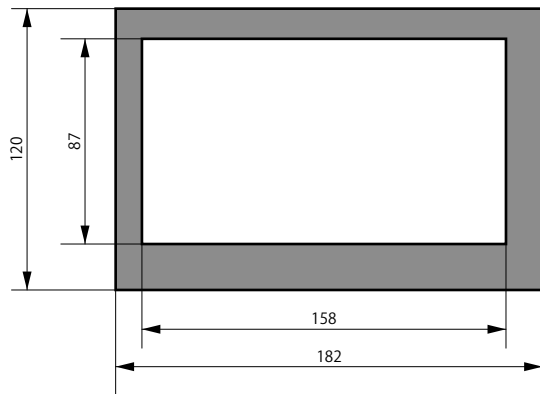

～ディスプレイとモニターの融合～ 透明ディスプレイ
 TRANSPARENT SCREEN MONITOR for POP

設置イメージ

SPECIFICATION

	TSM-700	TSM-1020	TSM-2200
画面サイズ	7インチ	10.2インチ	22インチ
画素数	800×480	800×480	1920×1080
コントラスト比	500:1	300:1	1000:1
ディスプレイ領域	158(W)×87(H)mm	226(W)×134(H)mm	468(W)×259(H)mm
視野角	70/70/50/70	65/65/45/65	85/85/80/80
本体サイズ	182(W)×120(H)×9(D)mm	260(W)×218(H)×15(D)mm	528(W)×382(H)×21(D)mm
メディアプレーヤー	モジュール付属	モジュール付属	-----
再生フォーマット	MPEG1、MPEG2、JPEG、MP3	MPEG1、MPEG2、JPEG、MP3	-----
再生対応カード	SDカード	SDカード	-----
外部入力	無し	無し	HDMI端子
スピーカー	2W+2W ステレオ	2W+2W ステレオ	2W+2W ステレオ
電源	DC12V	DC12V	DC12V

※本機の仕様および外観は改良の為、予告なく変更になる場合があります。

TSM シリーズ サイズ図面

TSM-700 (7 インチ)

表面

裏面

TSM-1020 (10.2 インチ)

表面

裏面

TSM-2200 (22 インチ)

表面

裏面