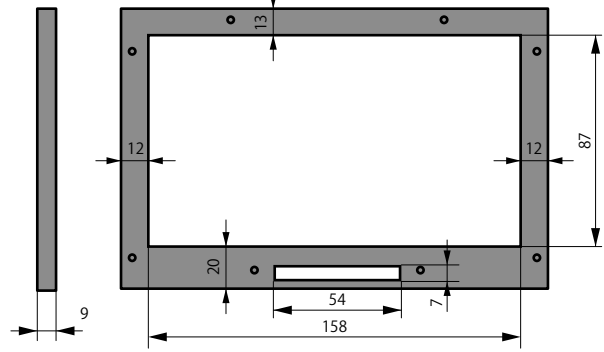

～ディスプレイとモニターの融合～ 透明ディスプレイ
 TRANSPARENT SCREEN MONITOR for POP

設置イメージ

SPECIFICATION

	TSM-700	TSM-1020	TSM-2200
画面サイズ	7インチ	10.2インチ	22インチ
画素数	800×480	800×480	1920×1080
コントラスト比	500:1	300:1	1000:1
ディスプレイ領域	158(W)×87(H)mm	226(W)×134(H)mm	468(W)×259(H)mm
視野角	70/70/50/70	65/65/45/65	85/85/80/80
本体サイズ	182(W)×120(H)×9(D)mm	260(W)×218(H)×15(D)mm	528(W)×382(H)×21(D)mm
メディアプレーヤー	モジュール付属	モジュール付属	-----
再生フォーマット	MPEG1、MPEG2、JPEG、MP3	MPEG1、MPEG2、JPEG、MP3	-----
再生対応カード	SDカード	SDカード	-----
外部入力	無し	無し	HDMI端子
スピーカー	2W+2W ステレオ	2W+2W ステレオ	2W+2W ステレオ
電源	DC12V	DC12V	DC12V

※本機の仕様および外観は改良の為、予告なく変更になる場合があります。

TSM シリーズ サイズ図面

TSM-700 (7 インチ)

表面

裏面

TSM-1020 (10.2 インチ)

表面

裏面

TSM-2200 (22 インチ)

表面

裏面