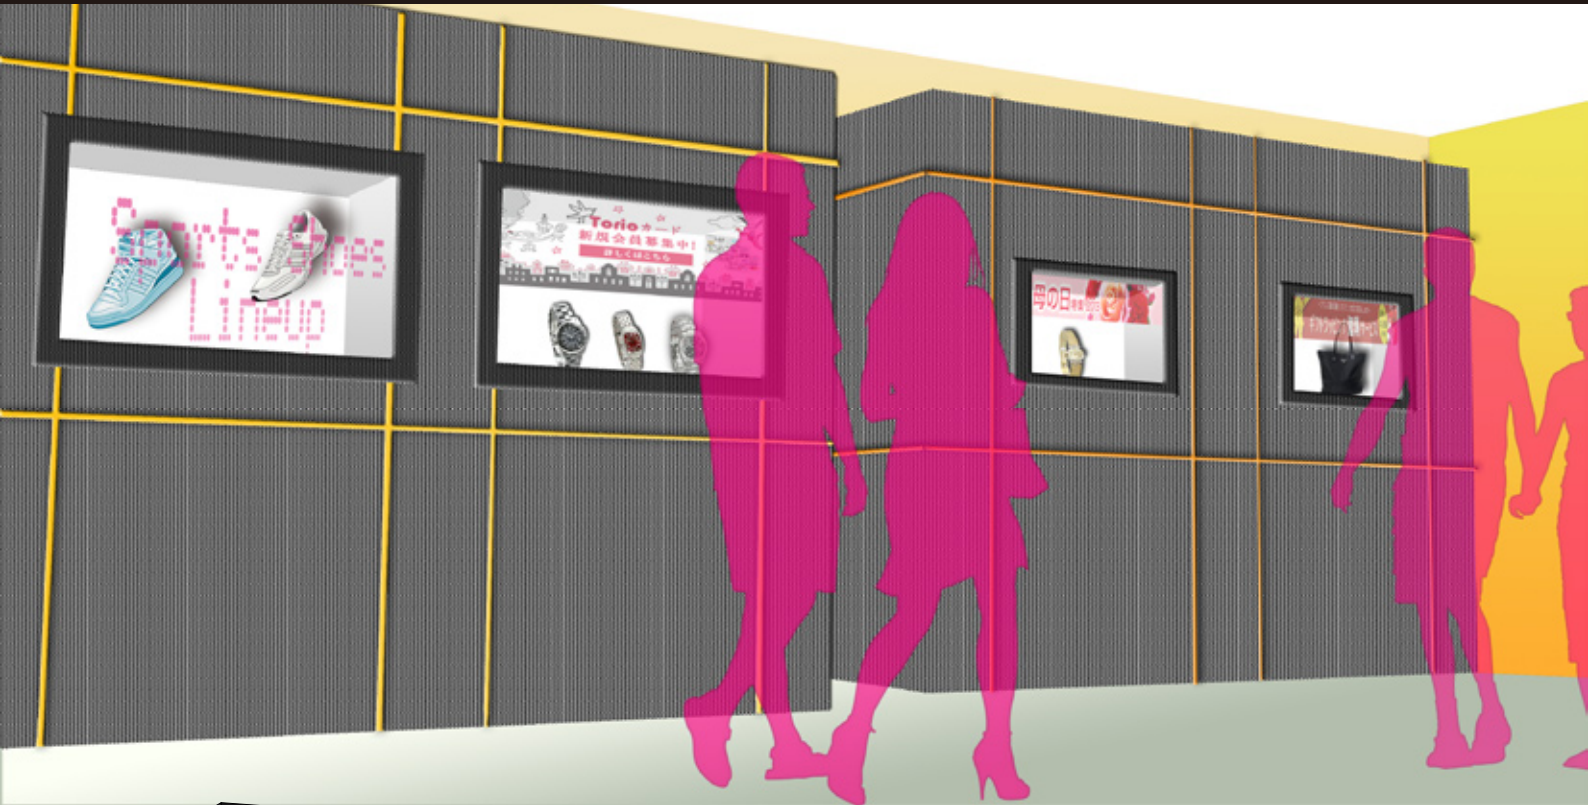

～ディスプレイとモニターの融合～ 透明ディスプレイ
 TRANSPARENT SCREEN MONITOR for POP

設置イメージ

SPECIFICATION

	TSM-700	TSM-1020	TSM-2200
画面サイズ	7インチ	10.2インチ	22インチ
画素数	800×480	800×480	1920×1080
コントラスト比	500:1	300:1	1000:1
ディスプレイ領域	158(W)×87(H)mm	226(W)×134(H)mm	468(W)×259(H)mm
視野角	70/70/50/70	65/65/45/65	85/85/80/80
本体サイズ	182(W)×120(H)×9(D)mm	260(W)×218(H)×15(D)mm	528(W)×382(H)×21(D)mm
メディアプレーヤー	モジュール付属	モジュール付属	-----
再生フォーマット	MPEG1、MPEG2、JPEG、MP3	MPEG1、MPEG2、JPEG、MP3	-----
再生対応カード	SDカード	SDカード	-----
外部入力	無し	無し	HDMI端子
スピーカー	2W+2W ステレオ	2W+2W ステレオ	2W+2W ステレオ
電源	DC12V	DC12V	DC12V

※本機の仕様および外観は改良の為、予告なく変更になる場合があります。

TSM シリーズ サイズ図面

TSM-700 (7 インチ)

表面

裏面

TSM-1020 (10.2 インチ)

表面

裏面

TSM-2200 (22 インチ)

表面

裏面